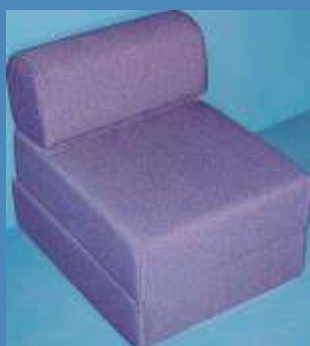

KLAPPSESSEL

Sitzhöhe 34 cm – einsitzig
50 cm breit 52 cm hoch 55 cm tief

Schaumstoffquader mit Stoffnaht verbunden, zum Ausklappen auf Liegefläche 50 x 110 cm, inkl. Lehnenpolster – mittels Reißverschluss abnehmbarer Bezug laut Stoffkollektion.

1655

KLAPPLIEGE

Sitzhöhe 34 cm – zweisitzig
130 cm breit 52 cm hoch 55 cm tief

Schaumstoffquader mit Stoffnaht verbunden, zum Ausklappen auf Liegefläche 130 x 110 cm, inkl. Lehnenpolster – mittels Reißverschluss abnehmbarer Bezug laut Stoffkollektion.