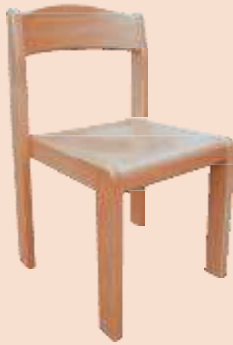

## HORTSESSEL GEPOLSTERT

gepolstert mit strapazfähigem Stoff, 1 Lehnenbrett

Sitzhöhe 38 cm, stapelbar, mit Bodenschoner

aus natürlichem Buchen **Massivholz**  
lackiert

1633

## HORTSESSEL

mit Armlehnen, Sitzmulde, 1 Lehnenbrett

Sitzhöhe 38 cm, mit Bodenschoner

aus natürlichem Buchen **Massivholz**  
lackiert

1634

## HORTSESSEL GEPOLSTERT

mit Armlehnen, gepolstert mit strapazfähigem Stoff

Sitzhöhe 38 cm, mit Bodenschoner, 1 Lehnenbrett

aus natürlichem Buchen **Massivholz**  
lackiert

1635

## HORTSESSEL

mit Sitzmulde, 1 Lehn Brett

Sitzhöhe 42 cm, stapelbar, mit Bodenschoner

aus natürlichem Buchen **Massivholz**  
lackiert

1642