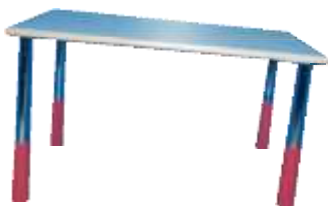

2420

HORTTISCH HÖHENVERSTELLBAR

120 x 80 cm groß von 57 – 72 cm
Gestell in Metall

Tischplatte belegt mit Kunststoffplatte
Belagsfarbe laut Kollektion
Umleimer in Buche massiv, lackiert.

2421