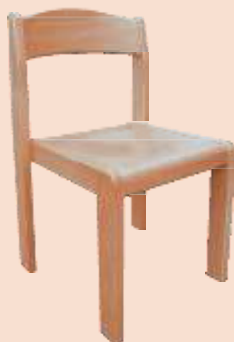

Sitzhöhe 38 cm, stapelbar, mit Bodenschoner

aus natürlichem Buchen **Massivholz**
lackiert

1633

HORTSESSEL

mit Armlehnen, Sitzmulde, 1 Lehnensbrett

Sitzhöhe 38 cm, mit Bodenschoner

aus natürlichem Buchen **Massivholz**
lackiert

1634

HORTSESSEL GEPOLSTERT

mit Armlehnen, gepolstert mit strapazfähigem Stoff

Sitzhöhe 38 cm, mit Bodenschoner, 1 Lehnensbrett

aus natürlichem Buchen **Massivholz**
lackiert

1635

HORTHOCKER

mit Sitzmulde und Bodenschoner

Sitzhöhe 38 cm, mit Bodenschoner

aus natürlichem Buchen **Massivholz**
lackiert

1641

HORTSESSEL

mit Sitzmulde, 1 Lehn Brett

Sitzhöhe 42 cm, stapelbar, mit Bodenschoner

aus natürlichem Buchen **Massivholz**
lackiert

1642

HORTSESSEL GEPOLSTERT

gepolstert mit strapazfähigem Stoff, 1 Lehn Brett

Sitzhöhe 42 cm, stapelbar, mit Bodenschoner,

aus natürlichem Buchen **Massivholz**
lackiert

1643

HORTSESSEL

mit Armlehnen, Sitzmulde, 1 Lehn Brett