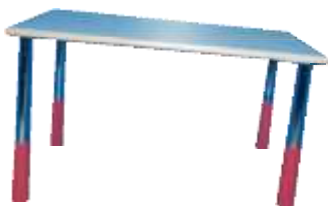

2416

HORTTISCH RECHTECKIG

120 x 60 cm groß 70 cm hoch für Sessel SH 42 cm

Gestell in Buche massiv, lackiert, mit Bodenschoner

Tischplatte belegt mit Kunststoffplatte –
Belagsfarbe laut Kollektion –
Umleimer in Buche massiv, lackiert.

2420

HORTTISCH HÖHENVERSTELLBAR

120 x 80 cm groß von 57 – 72 cm
Gestell in Metall

Tischplatte belegt mit Kunststoffplatte
Belagsfarbe laut Kollektion
Umleimer in Buche massiv, lackiert.

2421

HORTTISCH HÖHENVERSTELLBAR