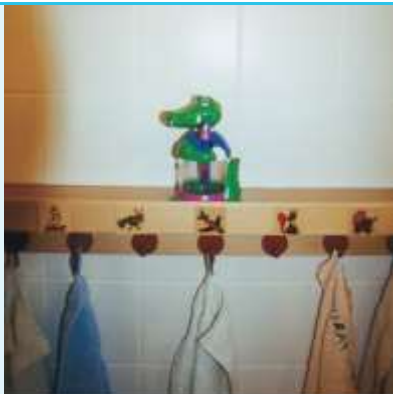

6013

ZAHNPUTZBECHERREGAL

54 cm breit 11 cm tief 68 cm hoch – Wandmontage

offen, mit 12 Unterteilungen in wasserfesten Platten

in Weiß Dekor

6014

6015

ZAHNPUTZBECHERLEISTE

12 cm hoch 12 cm tief – Wandmontage

Ablage für Zahnputzbecher mit Einfachhaken – Anzahl der
Haken nach Wunsch, Hakenfarbe laut Kollektion –
der Hakenabstand beträgt ca. 10 cm

IN BUCHE DEKOR

HAKENLEISTE

10 cm breit 20 mm stark – Wandmontage

Anzahl der Haken nach Wunsch – Hakenfarbe laut
Kollektion – der Hakenabstand beträgt ca. 10 cm

in natürlichem Buchen **MASSIVHOLZ**
lackiert

6016

KINDER-WC-KOJE

1fach

1 Seitenwand 120 cm breit 130 cm hoch (Gesamthöhe)
 1 Fronttüre – 60 cm breit 130 cm hoch mit Spezialsicherheitsbeschlag mit Gummilippendichtung –
 2 Frontblenden – je 20 cm breit mit Wandbefestigung –
 Bodenabstand 10 cm – auf Metall Spezialsteher –
 Ausführung: Belagsfarbe und Griffe laut aktueller Kollektion.